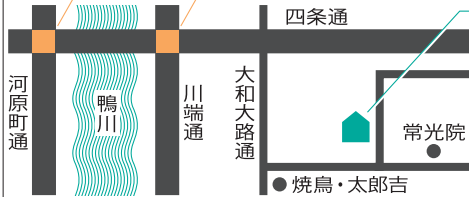

阪急電車 河原町駅 京阪電車 祇園四条駅

ギャラリー 空・鍵屋

東山区祇園町南側花町570-107

四条通から大和太刀通を南下
焼鳥・太郎吉 手前の角を左折
さらに一つ目の角を左折